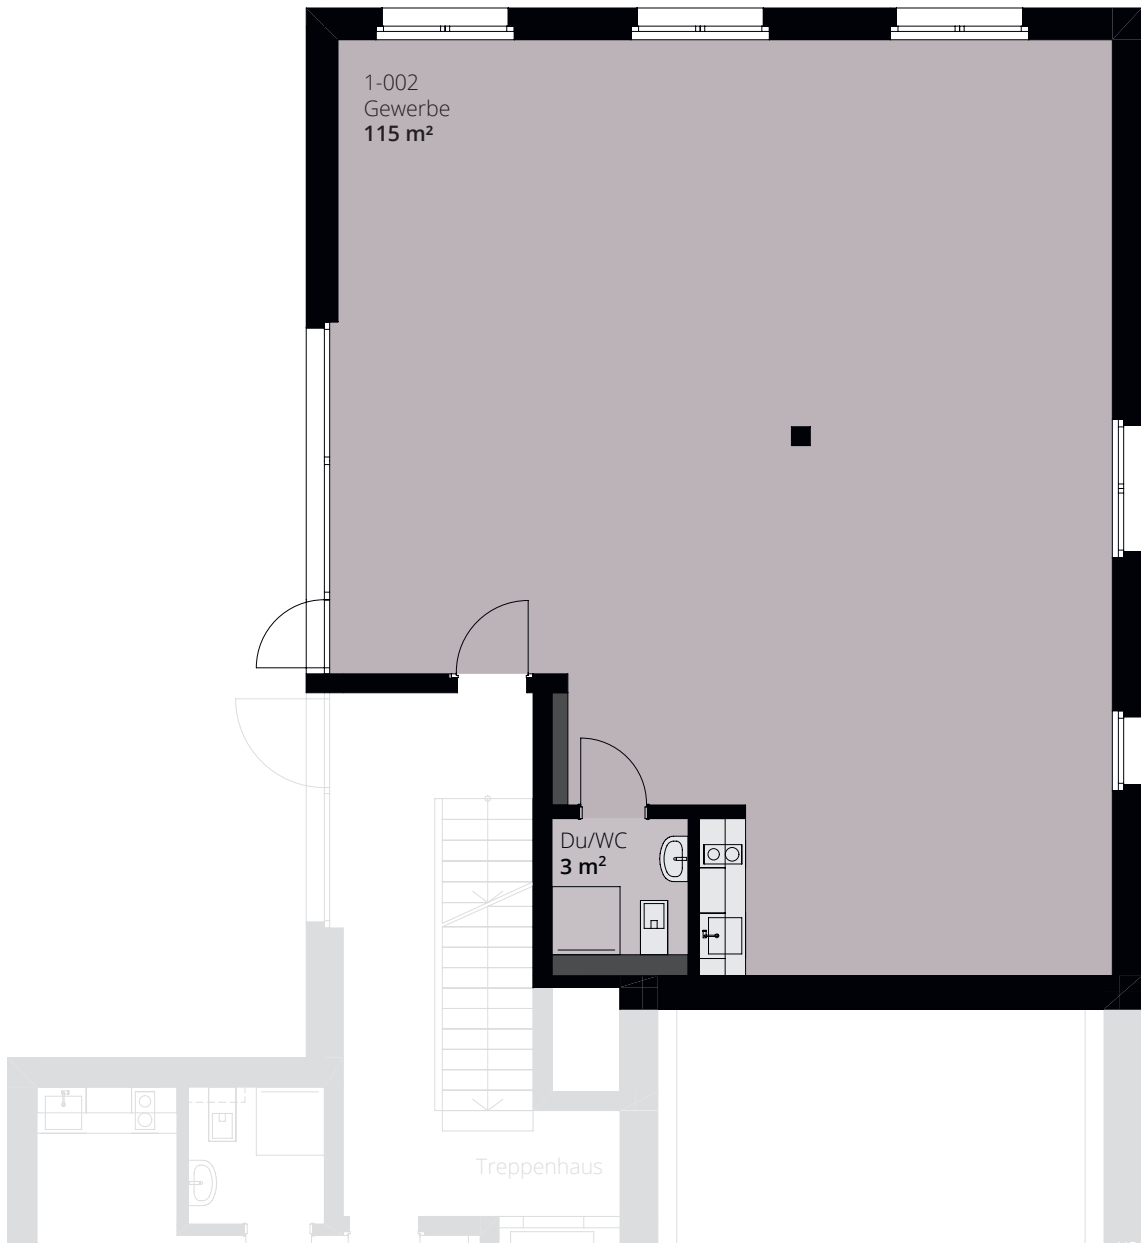

gewerbefläche

EG 1-002

Fläche	115.0 m ²
Nutzung	Büro, Atelier
Ausbau	Edelrohbau

M 1:100
1m